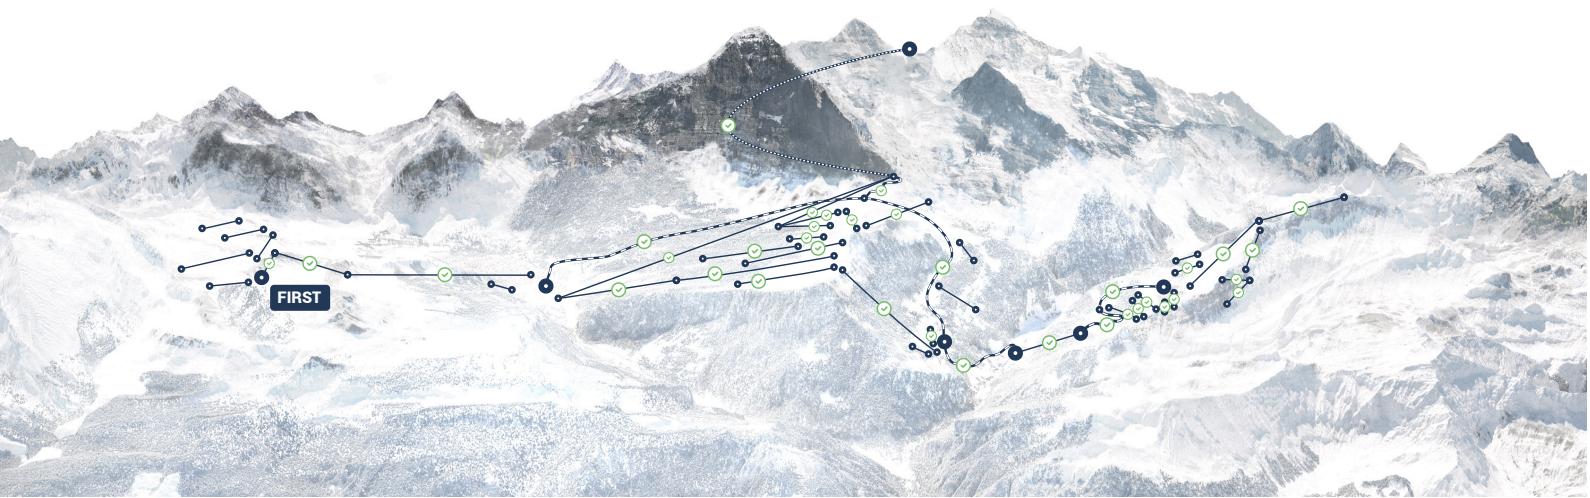

SLOPE DATA

Last update: 03.04.2025 02:00

FIRST 2168 m a.s.l. ☀️ 4°	KLEINE-SCHIEDEGG 2061 m a.s.l. ☀️ 4°	MÄNNLICHEN 2230 m a.s.l. ☀️ 6°	SCHILTHORN 2970 m a.s.l. ☀️ 2°	GRINDELWALD 1034 m a.s.l. ☀️ 15°	WENGEN 1274 m a.s.l. ☀️ 13°	MÜRREN 1638 m a.s.l. ☀️ 10°

Powered by Kachelmann Wetter

GRINDELWALD-WENGEN
1034 - 2320 m a.s.l.

🎿 **76** /101 km   ⚡ **18** /21

Fun	7 / 8
Tobogganing	12 / 18
Valley runs	2 / 4
Avalanche warning level	🟡 2(2)
Fresh-fallen snow (last 24h)	0 CM
Snow height (m)	80 CM
Snow quality	SPRING-SNOW

GRINDELWALD-FIRST
1034 - 2168 m a.s.l.

Pour plus d'informations www.jungfrau.ch

🎿 **0** /55 km   ⚡ **1** /7

Fun	2 / 15
Tobogganing	0 / 11
Valley runs	0 / 5
Avalanche warning level	🟡 2(2)
Fresh-fallen snow (last 24h)	5 CM
Snow height (m)	120 CM
Snow quality	SPRING-SNOW

MÜRREN-SCHILTHORN
1645 - 2960 m a.s.l.

Aktuelle Infos unter www.jungfrau.ch

🎿 **31** /55 km   ⚡ **12** /13

Fun	0 / 4
Tobogganing	1 / 3
Valley runs	0 / 1
Avalanche warning level	🟡 2(2)
Fresh-fallen snow (last 24h)	0 CM
Snow height (m)	206 CM
Snow quality	HARD