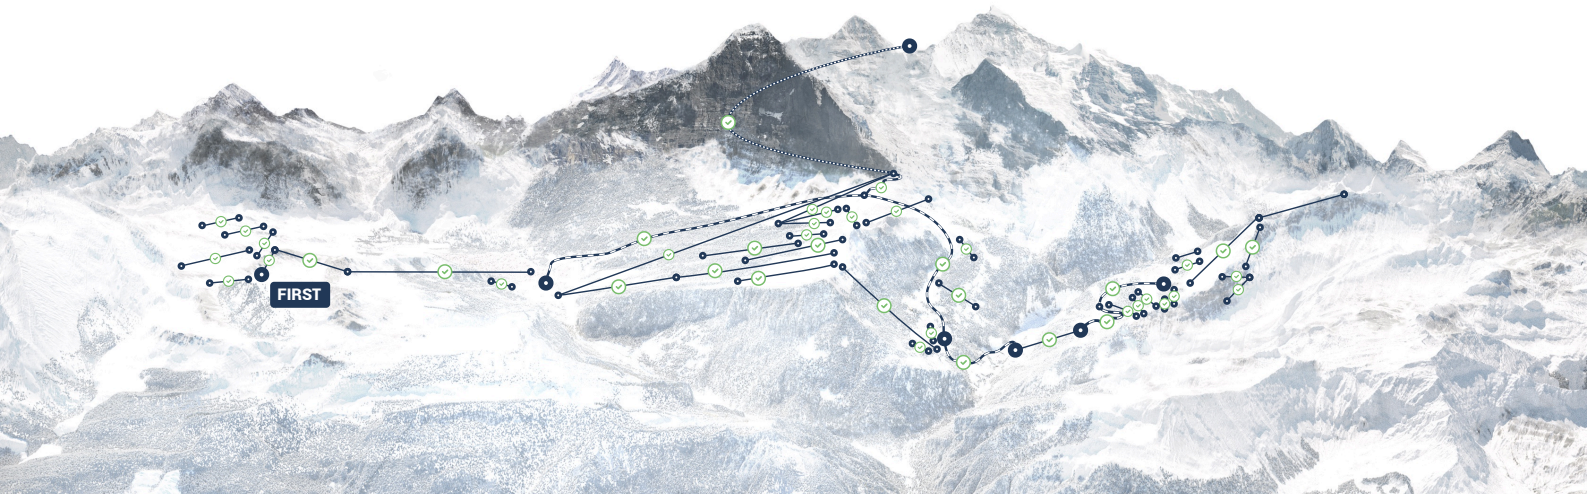

Aktuelle Infos unter www.jungfrau.ch

🏂 **37** /55 km 🚠 **12** /13

Fun 0 / 4

Tobogganing 2 / 3

Valley runs 0 / 1

Avalanche warning level 🟡 2(2)

Fresh-fallen snow (last 24h) 0 CM

Snow height (m) 176 CM

Snow quality POWDER

GRINDELWALD-WENGEN

1034 - 2320 m.a.s.l.

LIFTS

Mountain Railways

- ✓ Lauterbrunnen - Kleine Scheidegg
- ✓ Grindelwald - Kleine Scheidegg
- ✓ Kleine Scheidegg - Jungfrauojoch

Cable Cars

- ✓ Eiger Express
- ✓ Grindelwald Grund - Männlichen

- ✓ Kandahar
- ✓ Maulerhubel
- ✓ Muttleren
- ✓ Allmiboden

4 seats Chair Lifts

- ✓ Schiltgrat
- ✓ Winteregg
- ✓ Riggli

Ski lifts

- ✓ Allmendhubel
- ➔ Gimmeln

VALLEY RUNS

- ➔ 3 Lauterbrunnen

SLOPES EASY

TOBOGGANING

- ✓ Bobrun
- Allmendhubel - Sonnenberg
- ✓ Apollo