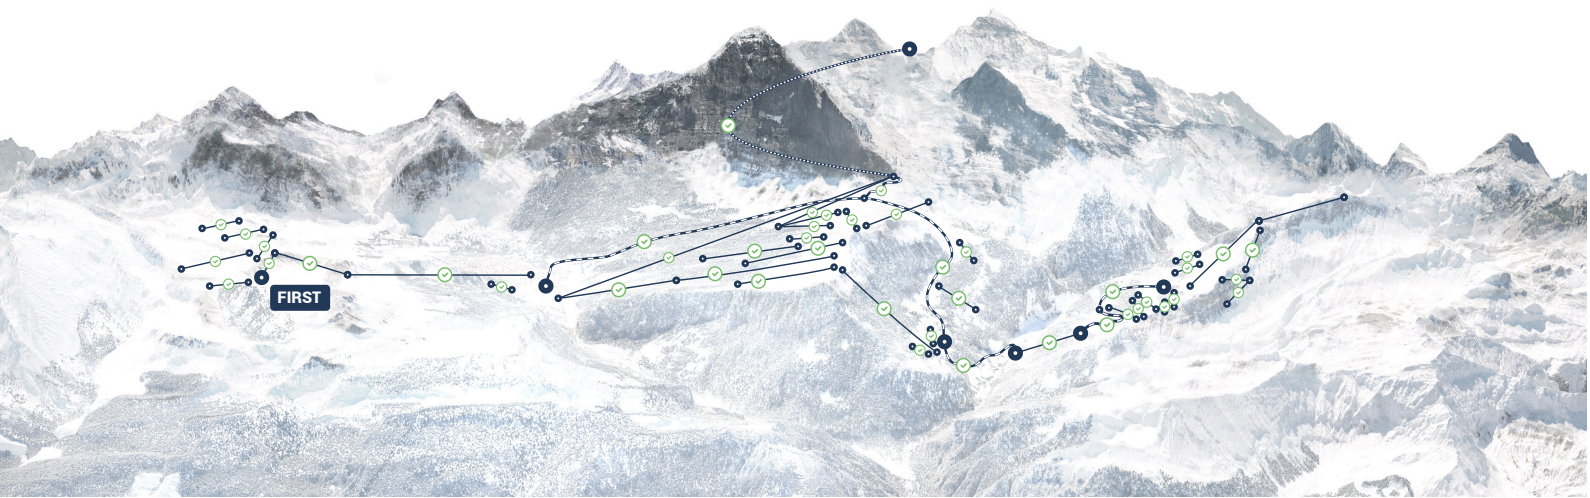

PISTEN & ANLAGEN

Letzte Aktualisierung: 23.02.2025, 01:00

FIRST 2168 m ü. M. ☁ -2°	KLEINE-SCHIEDDEGG 2061 m ü. M. ☁☁ -4°	MÄNNLICHEN 2230 m ü. M. ☁☁ -2°	SCHILTHORN 2970 m ü. M. ☁☀ -5°	GRINDELWALD 1034 m ü. M. ☁☀ 1°	WENGEN 1274 m ü. M. ☁ 1°	MÜRREN 1638 m ü. M. ☁ 0°

Powered by Kachelmann Wetter

GRINDELWALD-WENGEN	
1034 - 2320 m ü. M.	
97 /101 km	21 /21
Fun	8 / 8
Schlittelwege	16 / 18
Talabfahrten	4 / 4
Lawinenwarnstufe	■ 2(2)
Neuschnee seit 24h	0 CM
Schneehöhe (m)	95 CM
Schneequalität	HART

GRINDELWALD-FIRST	
1034 - 2168 m ü. M.	
Wintersportbetrieb ab 2.4.2024 eingestellt. Gondelbahn und Erlebnis-Angebot durchgehen in Betrieb. Aktuell Informationen unter www.jungfrau.ch	
46 /55 km	7 /7
Fun	12 / 15
Schlittelwege	8 / 11
Talabfahrten	2 / 5
Lawinenwarnstufe	■ 2(2)
Neuschnee seit 24h	0 CM
Schneehöhe (m)	136 CM
Schneequalität	HART

MÜRREN-SCHILTHORN	
1645 - 2960 m ü. M.	
Aktuelle Infos unter www.jungfrau.ch	
39 /55 km	13 /13
Fun	0 / 4
Schlittelwege	2 / 3
Talabfahrten	0 / 1
Lawinenwarnstufe	■ 2(2)
Neuschnee seit 24h	0 CM
Schneehöhe (m)	220 CM
Schneequalität	PULVER