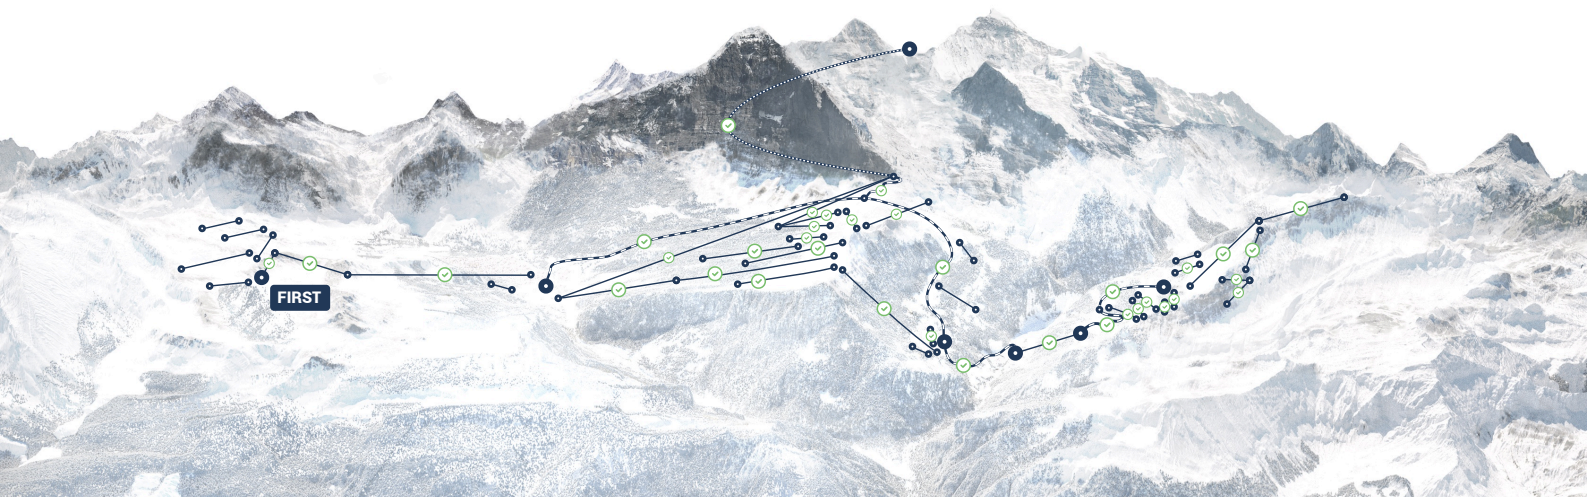

PISTEN & ANLAGEN

Letzte Aktualisierung: 04.04.2025, 02:00

FIRST 2168 m ü. M. ☀️ 6°	KLEINE-SCHIEDEGG 2061 m ü. M. ☀️ 4°	MÄNNLICHEN 2230 m ü. M. ☀️ 4°	SCHILTHORN 2970 m ü. M. ☀️ 3°	GRINDELWALD 1034 m ü. M. ☀️ 5°	WENGEN 1274 m ü. M. ☀️ 4°	MÜRREN 1638 m ü. M. ☀️ 6°

Powered by Kachelmann Wetter

GRINDELWALD-WENGEN	
1034 - 2320 m ü. M.	
🚠 73 /101 km 🚡 18 /21	
Fun	6 / 8
Schlittelwege	12 / 18
Talabfahrten	2 / 4
Lawinenwarnstufe	🟡 2(2)
Neuschnee seit 24h	0 CM
Schneehöhe (m)	80 CM
Schneequalität	SULZ

GRINDELWALD-FIRST	
1034 - 2168 m ü. M.	
Wintersportbetrieb ab 2.4.2024 eingestellt. Gondelbahn und Erlebnis-Angebot durchgehen in Betrieb. Aktuell Informationen unter www.jungfrau.ch	
🚠 0 /55 km 🚡 1 /7	
Fun	3 / 15
Schlittelwege	0 / 11
Talabfahrten	0 / 5
Lawinenwarnstufe	🟡 2(2)
Neuschnee seit 24h	5 CM
Schneehöhe (m)	120 CM
Schneequalität	SULZ

MÜRREN-SCHILTHORN	
1645 - 2960 m ü. M.	
Aktuelle Infos unter www.jungfrau.ch	
🚠 33 /55 km 🚡 12 /13	
Fun	0 / 4
Schlittelwege	1 / 3
Talabfahrten	0 / 1
Lawinenwarnstufe	🟡 2(2)
Neuschnee seit 24h	0 CM
Schneehöhe (m)	206 CM
Schneequalität	HART