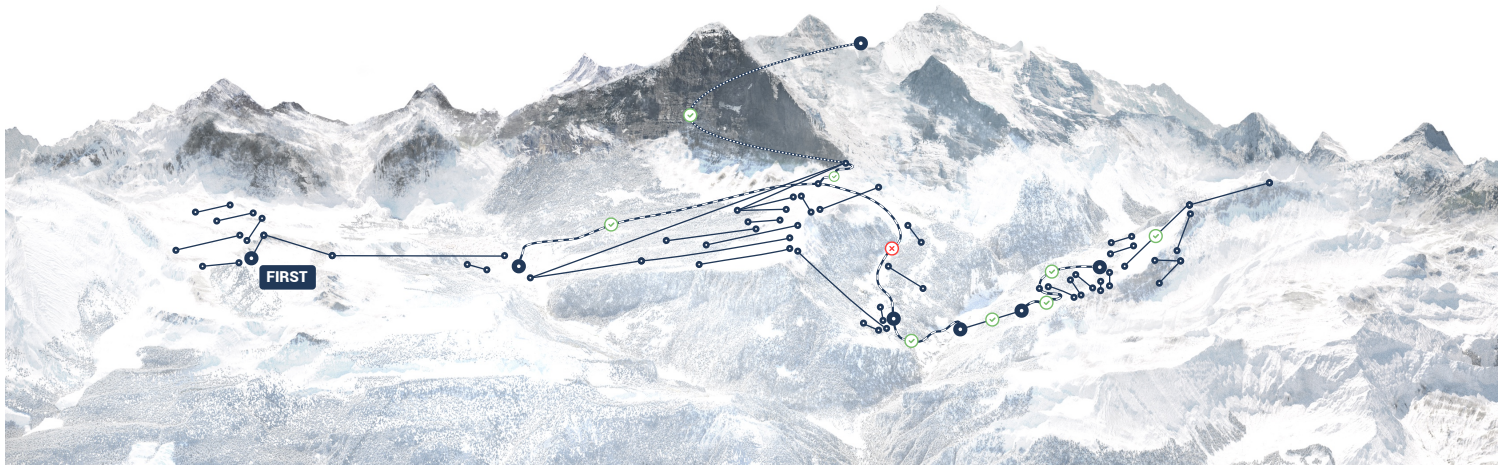

Powered by Kachelmann Wetter

GRINDELWALD-WENGEN

1034 - 2320 m ü. M.

0 /101 km **2** /21

Fun	0 / 8
Schlittelwege	0 / 18
Talabfahrten	0 / 4
Lawinenwarnstufe	2(2)
Neuschnee seit 24h	5 CM
Schneehöhe (m)	0 CM
Schneequalität	PULVER

GRINDELWALD-FIRST

1034 - 2168 m ü. M.

Wintersportbetrieb ab 2.4.2024 eingestellt.
Gondelbahn und Erlebnis-Angebot durchgehen in Betrieb. Aktuell Informationen unter www.jungfrau.ch

0 /55 km **0** /7

Fun	0 / 15
Schlittelwege	0 / 11
Talabfahrten	0 / 5
Lawinenwarnstufe	—
Neuschnee seit 24h	0 CM
Schneehöhe (m)	0 CM
Schneequalität	KEINE MELDUNG

GRINDELWALD-WENGEN

1034 - 2320 m ü. M.

ANLAGEN

Bergbahnen

- ➔ Lauterbrunnen - Kleine Scheidegg
- ✔ Grindelwald - Kleine Scheidegg
- ✔ Kleine Scheidegg - Jungfraujoch

Gondelbahnen

- ➔ Eiger Express
- ➔ Grindelwald Grund - Männlichen

- Kandahar
- Maulerhubel
- Muttleren
- Almiboden

4er-Sesselbahnen

- Schiltgrat
- Winteregg
- ➔ Riggli

Skilifte

- Allmendhubel
- Gimmeln

TALABFAHRTEN

- ➔ 3 Lauterbrunnen

BLAUE PISTEN